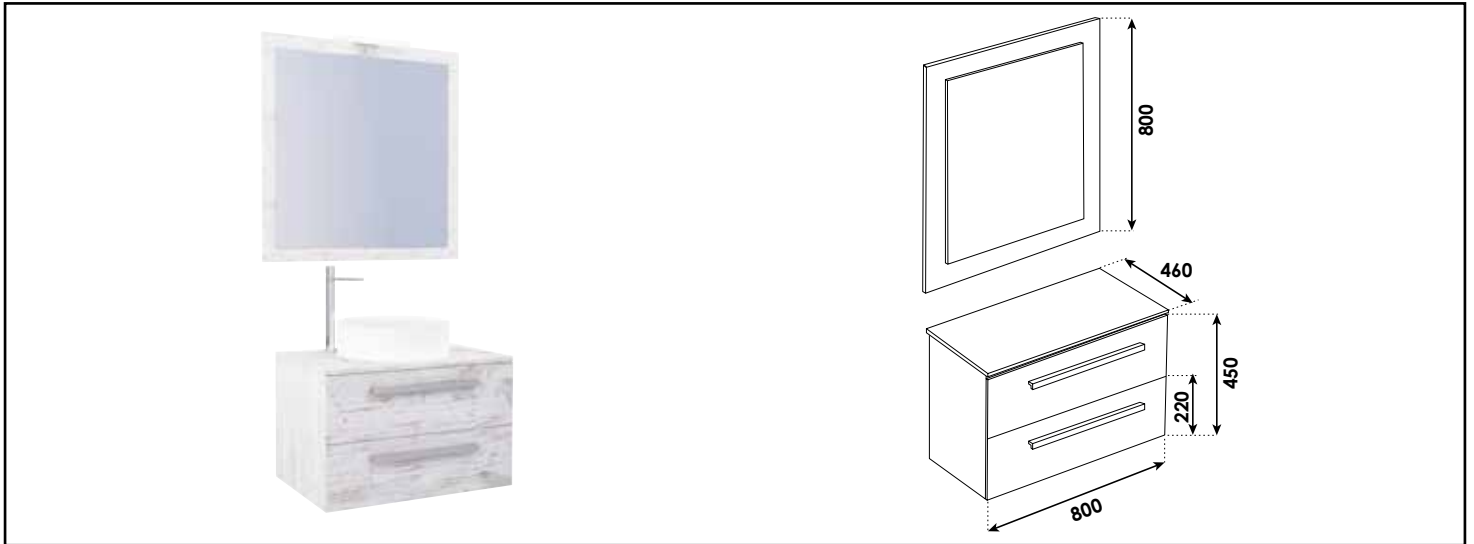

Référence : **401511258**

MEUBLE SUSP. NUDEA 2.0 POUR VASQUE À POSER - LARG. 80CM - COLORIS NORDIC

CARACTÉRISTIQUES

Meuble à suspendre pour vasque à poser sur plan de travail
 Finition bois, coloris Nordic
 Dimensions : Largeur : 80cm x Profondeur : 46cm x Hauteur : 45cm
 Corps de meuble avec vide sanitaire de 8cm
 Corps et façade en panneaux de particules mélaminés, épaisseur : 16mm
 2 tiroirs plein (sans découpe) à coulisses double paroi métallique : sortie totale et fermeture amortie
 Poignées en métal chromé mat
 1 miroir épaisseur 3mm et hauteur 80cm, collé sur panneau mélaminé 16mm, finition assortie au meuble
 Applique classe 2 IP44 LED 7W, largeur : 30cm
 Livré pré-monté, avec visserie de fixation murale et vidage gain de place
 Livré sans robinetterie, ni vasque
 Fabrication européenne
 Norme PEFC